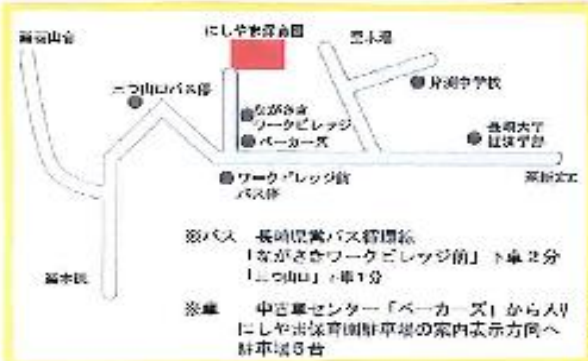

社会福祉法人 ゆうわ会

にしやま保育園

<〒> 長崎市西山4丁目648番地
<電話> 095-827-5459
<TEL> 095-909-0999
<HP> <http://www.yuuwakai.or.jp/>
<Eメール> nishiyama@yuuwakai.or.jp
<定員> 50名

長崎市の中心部より車で10分の場所に設置した、自然豊かな環境の中で、自然の恵みを感じながら、笑顔の園庭を毎日楽しめる保育園です。

年間行事	4月 運動会	8月 七夕祭り	12月 クリスマス会
	5月 母の会	9月 運動会	1月 進級式
	6月 運動会	10月 運動会	2月 節分
	7月 七夕祭り	11月 運動会	3月 ひな祭り

保育時間 7:00 ~ 19:00 (延長保育あり)

標準時間 7:30 ~ 18:30

短時間 8:30 ~ 16:30

交通アクセス

長崎県営バス 踏張橋
三ツ山バス停 徒歩2分

「げんきりんご」の苗木を、植えています!